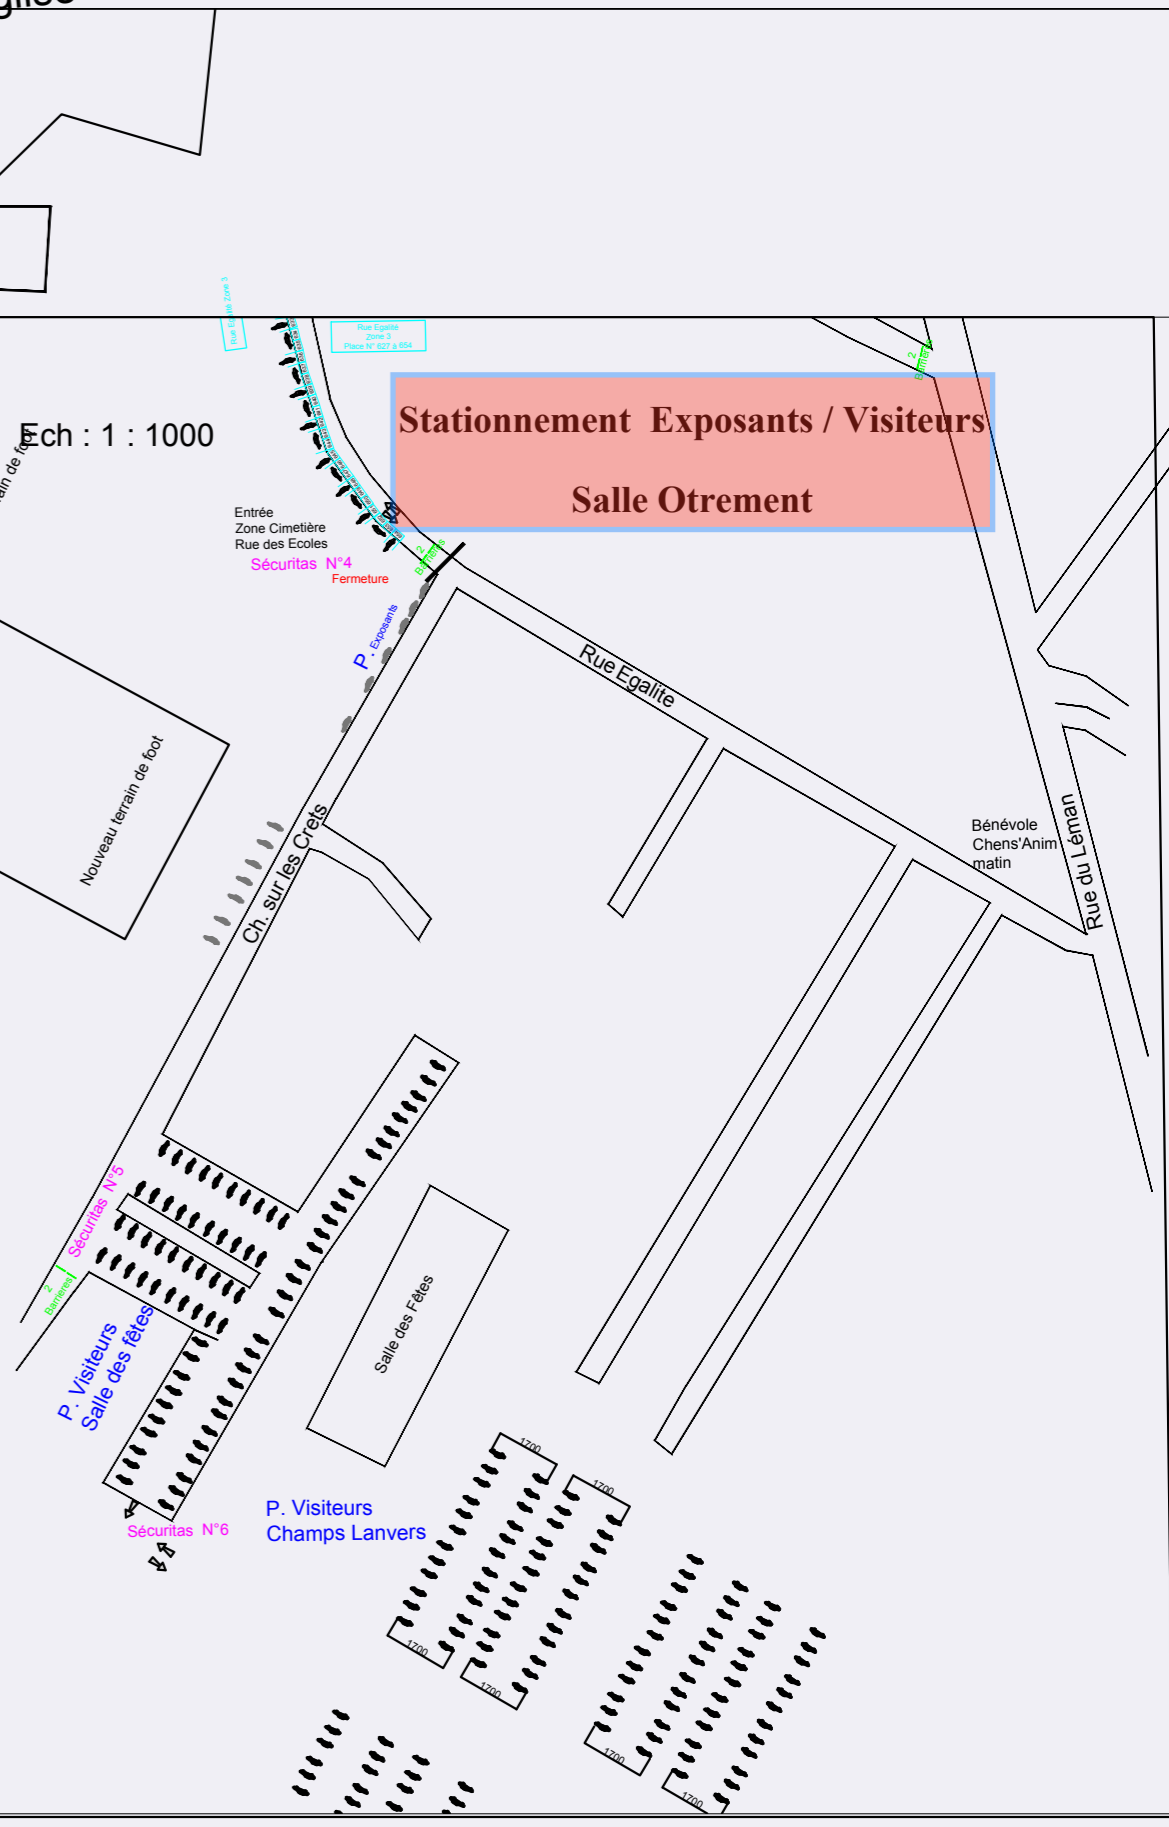

PLAN GENERAL

Rue Egalité
Zone 1
Place N° 201 à 268

Cimetière
Zone Cimetière
Place N° 400 à 490

7 barrières
3 Tri
2 Ch. Rassetaz
2 Entrée Ch. Rassetaz

Rue Egalité
Zone 2
Place N° 601 à 626

Fermeture
Véhicule lourd
Accès pompier

Sécuritas
N° 3

Vide grenier
Sécuritas N° 1 et 2

Zone Agora
Place N° 500 à 538

Zone Ch. des Ecoles
Place N° 301 à 338

Fermeture

Barrières

Véhicule
leger
organisation

4
Barrières

15
Barrières

Barrières
Fermeture Véhicule lourd:
Accès pompier

Ancienne Poste

Ancienne Mairie

Sortie soir
Zone Rue
des Ecoles

Anim

Rue du Léman

Ech : 1 : 1000