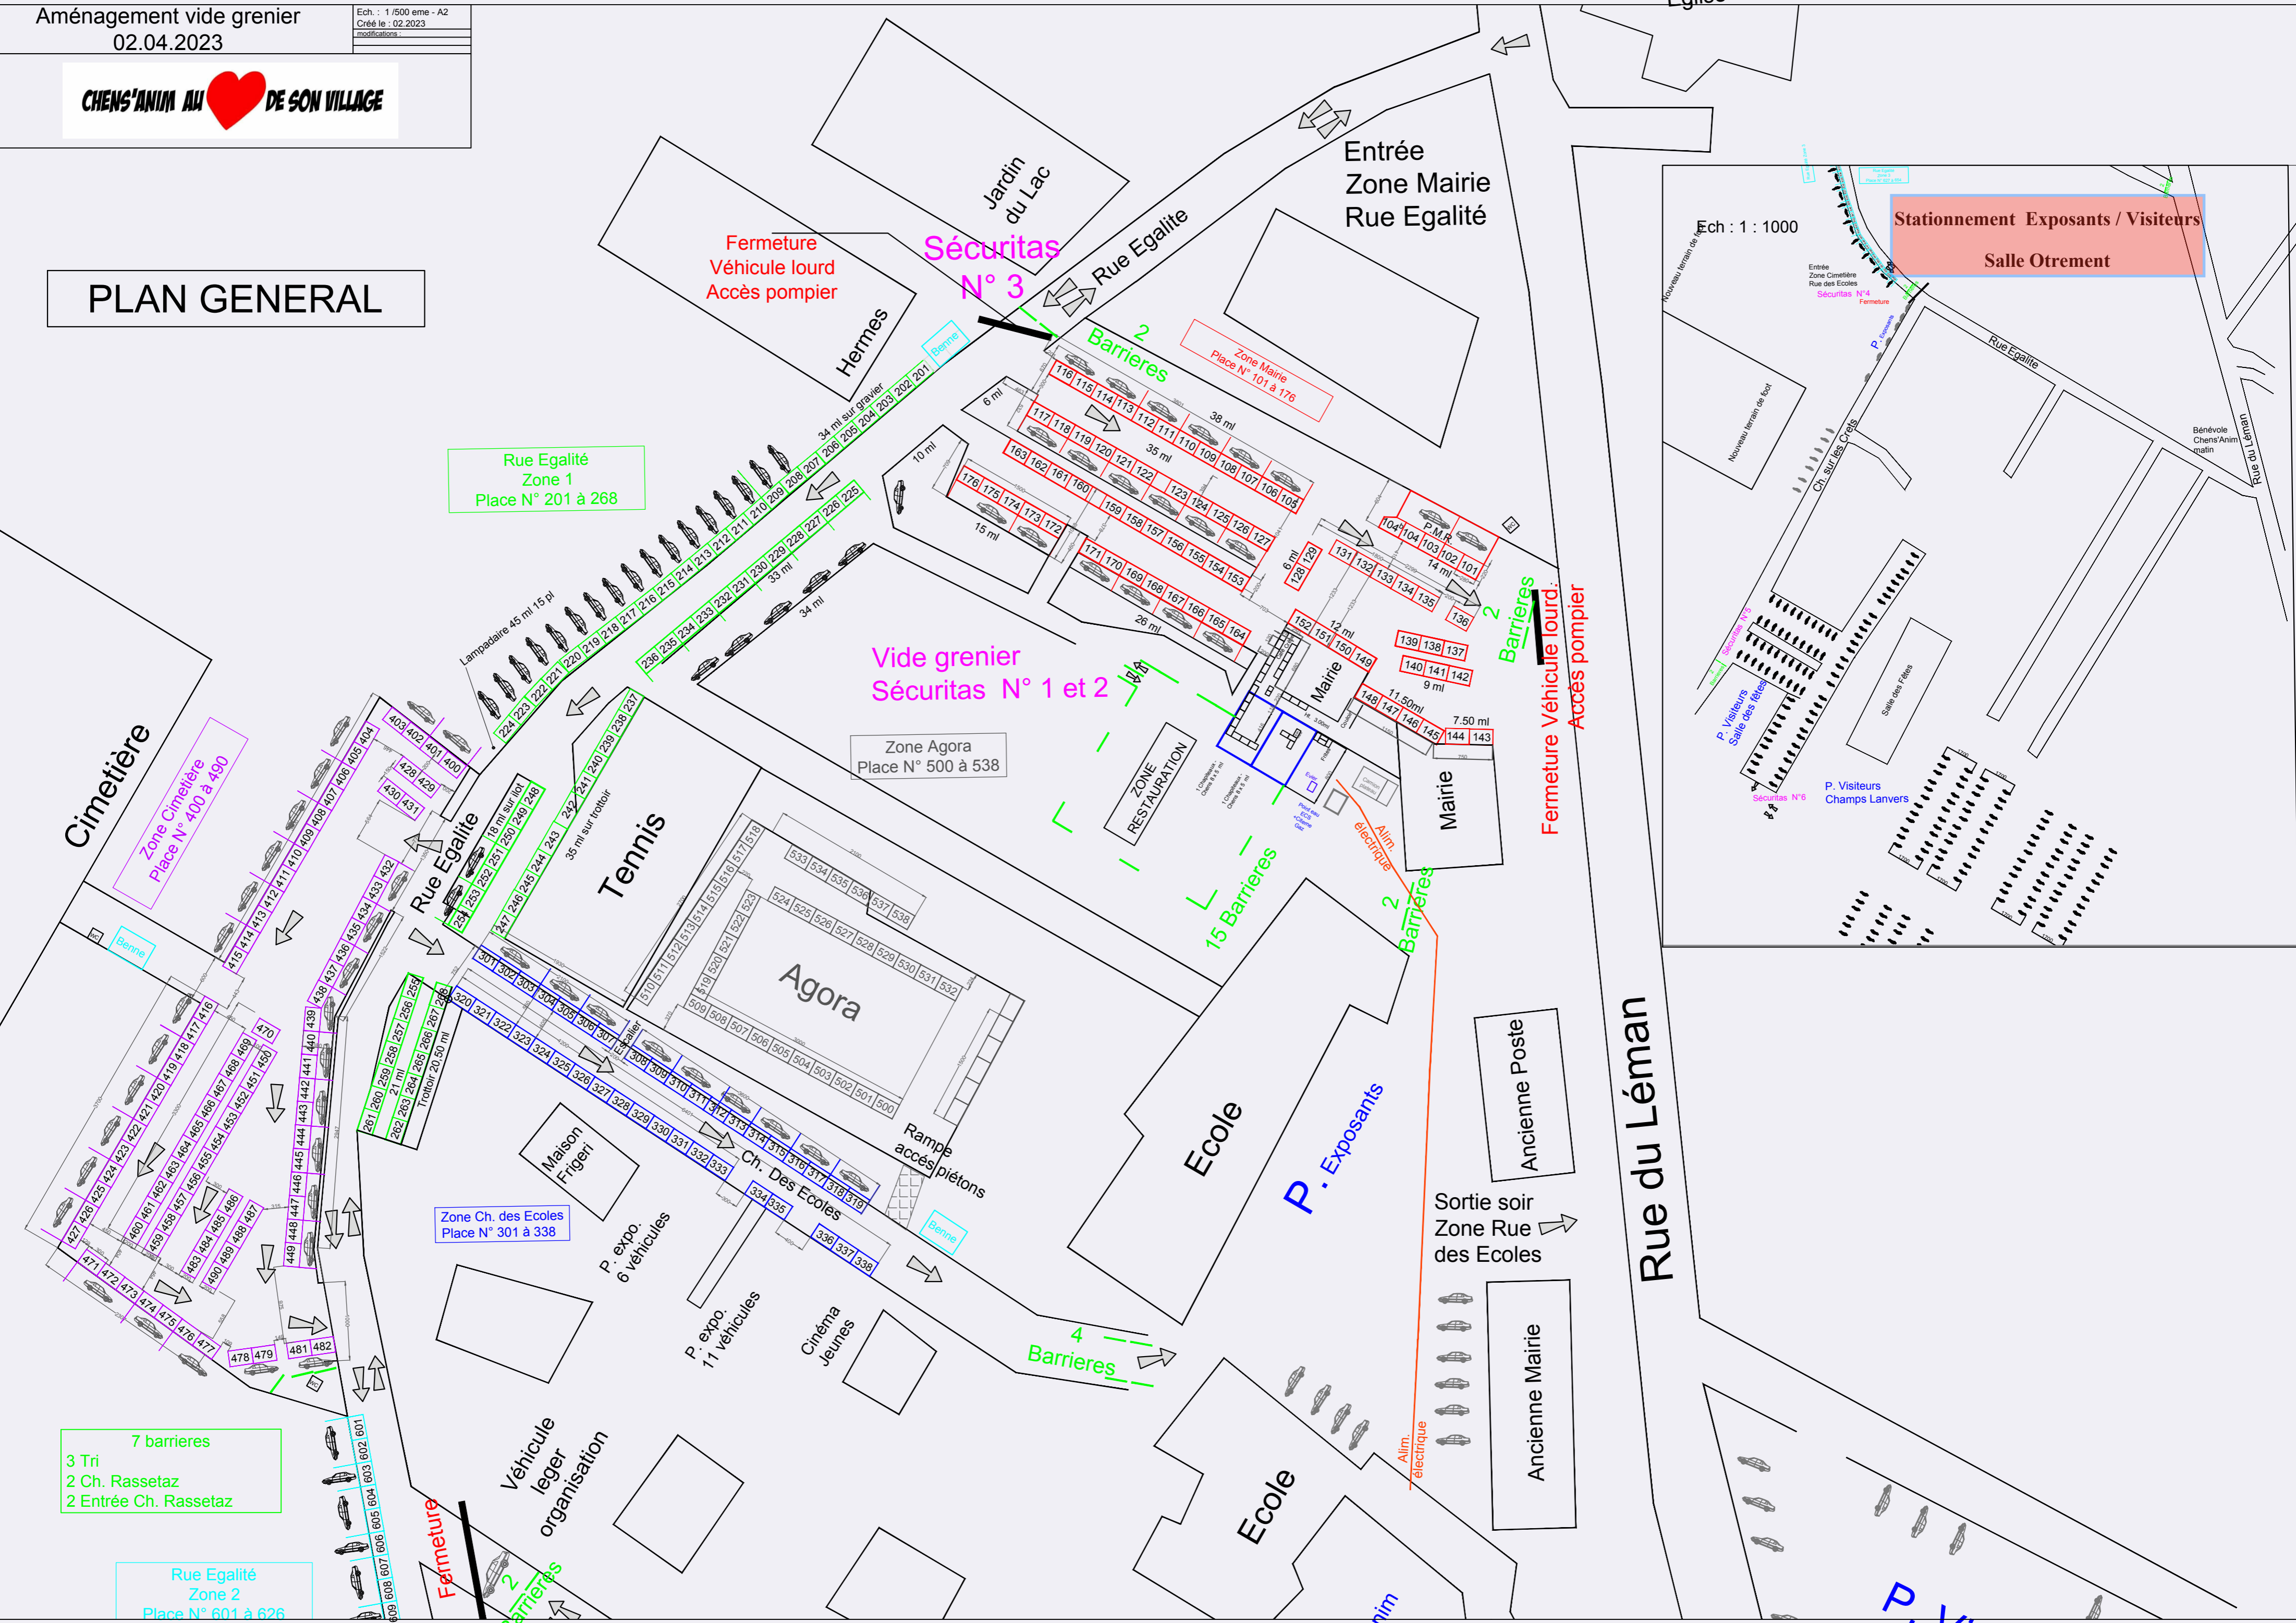

PLAN GENERAL

Rue Egalité
Zone 1
Place N° 201 à 268

Cimetière
Zone Cimetière
Place N° 400 à 490

7 barrières
3 Tri
2 Ch. Rassetaz
2 Entrée Ch. Rassetaz

Rue Egalité
Zone 2
Place N° 601 à 626

Fermeture
Véhicule lourd
Accès pompier

Sécuritas
N° 3

Vide grenier
Sécuritas N° 1 et 2

Zone Agora
Place N° 500 à 538

Zone Ch. des Ecoles
Place N° 301 à 338

Fermeture

Barrières

Véhicule
leger
organisation

4
Barrières

15
Barrières

Barrières
Fermeture Véhicule lourd:
Accès pompier

Ancienne Poste

Ancienne Mairie

Sortie soir
Zone Rue
des Ecoles

Anim

Rue du Léman

Ech : 1 : 1000

Stationnement Exposants / Visiteurs
Salle Otrement

P. Visiteurs
Salle des Filles
Sécuritas N° 6

P. Visiteurs
Champs Larvers

P. Visi