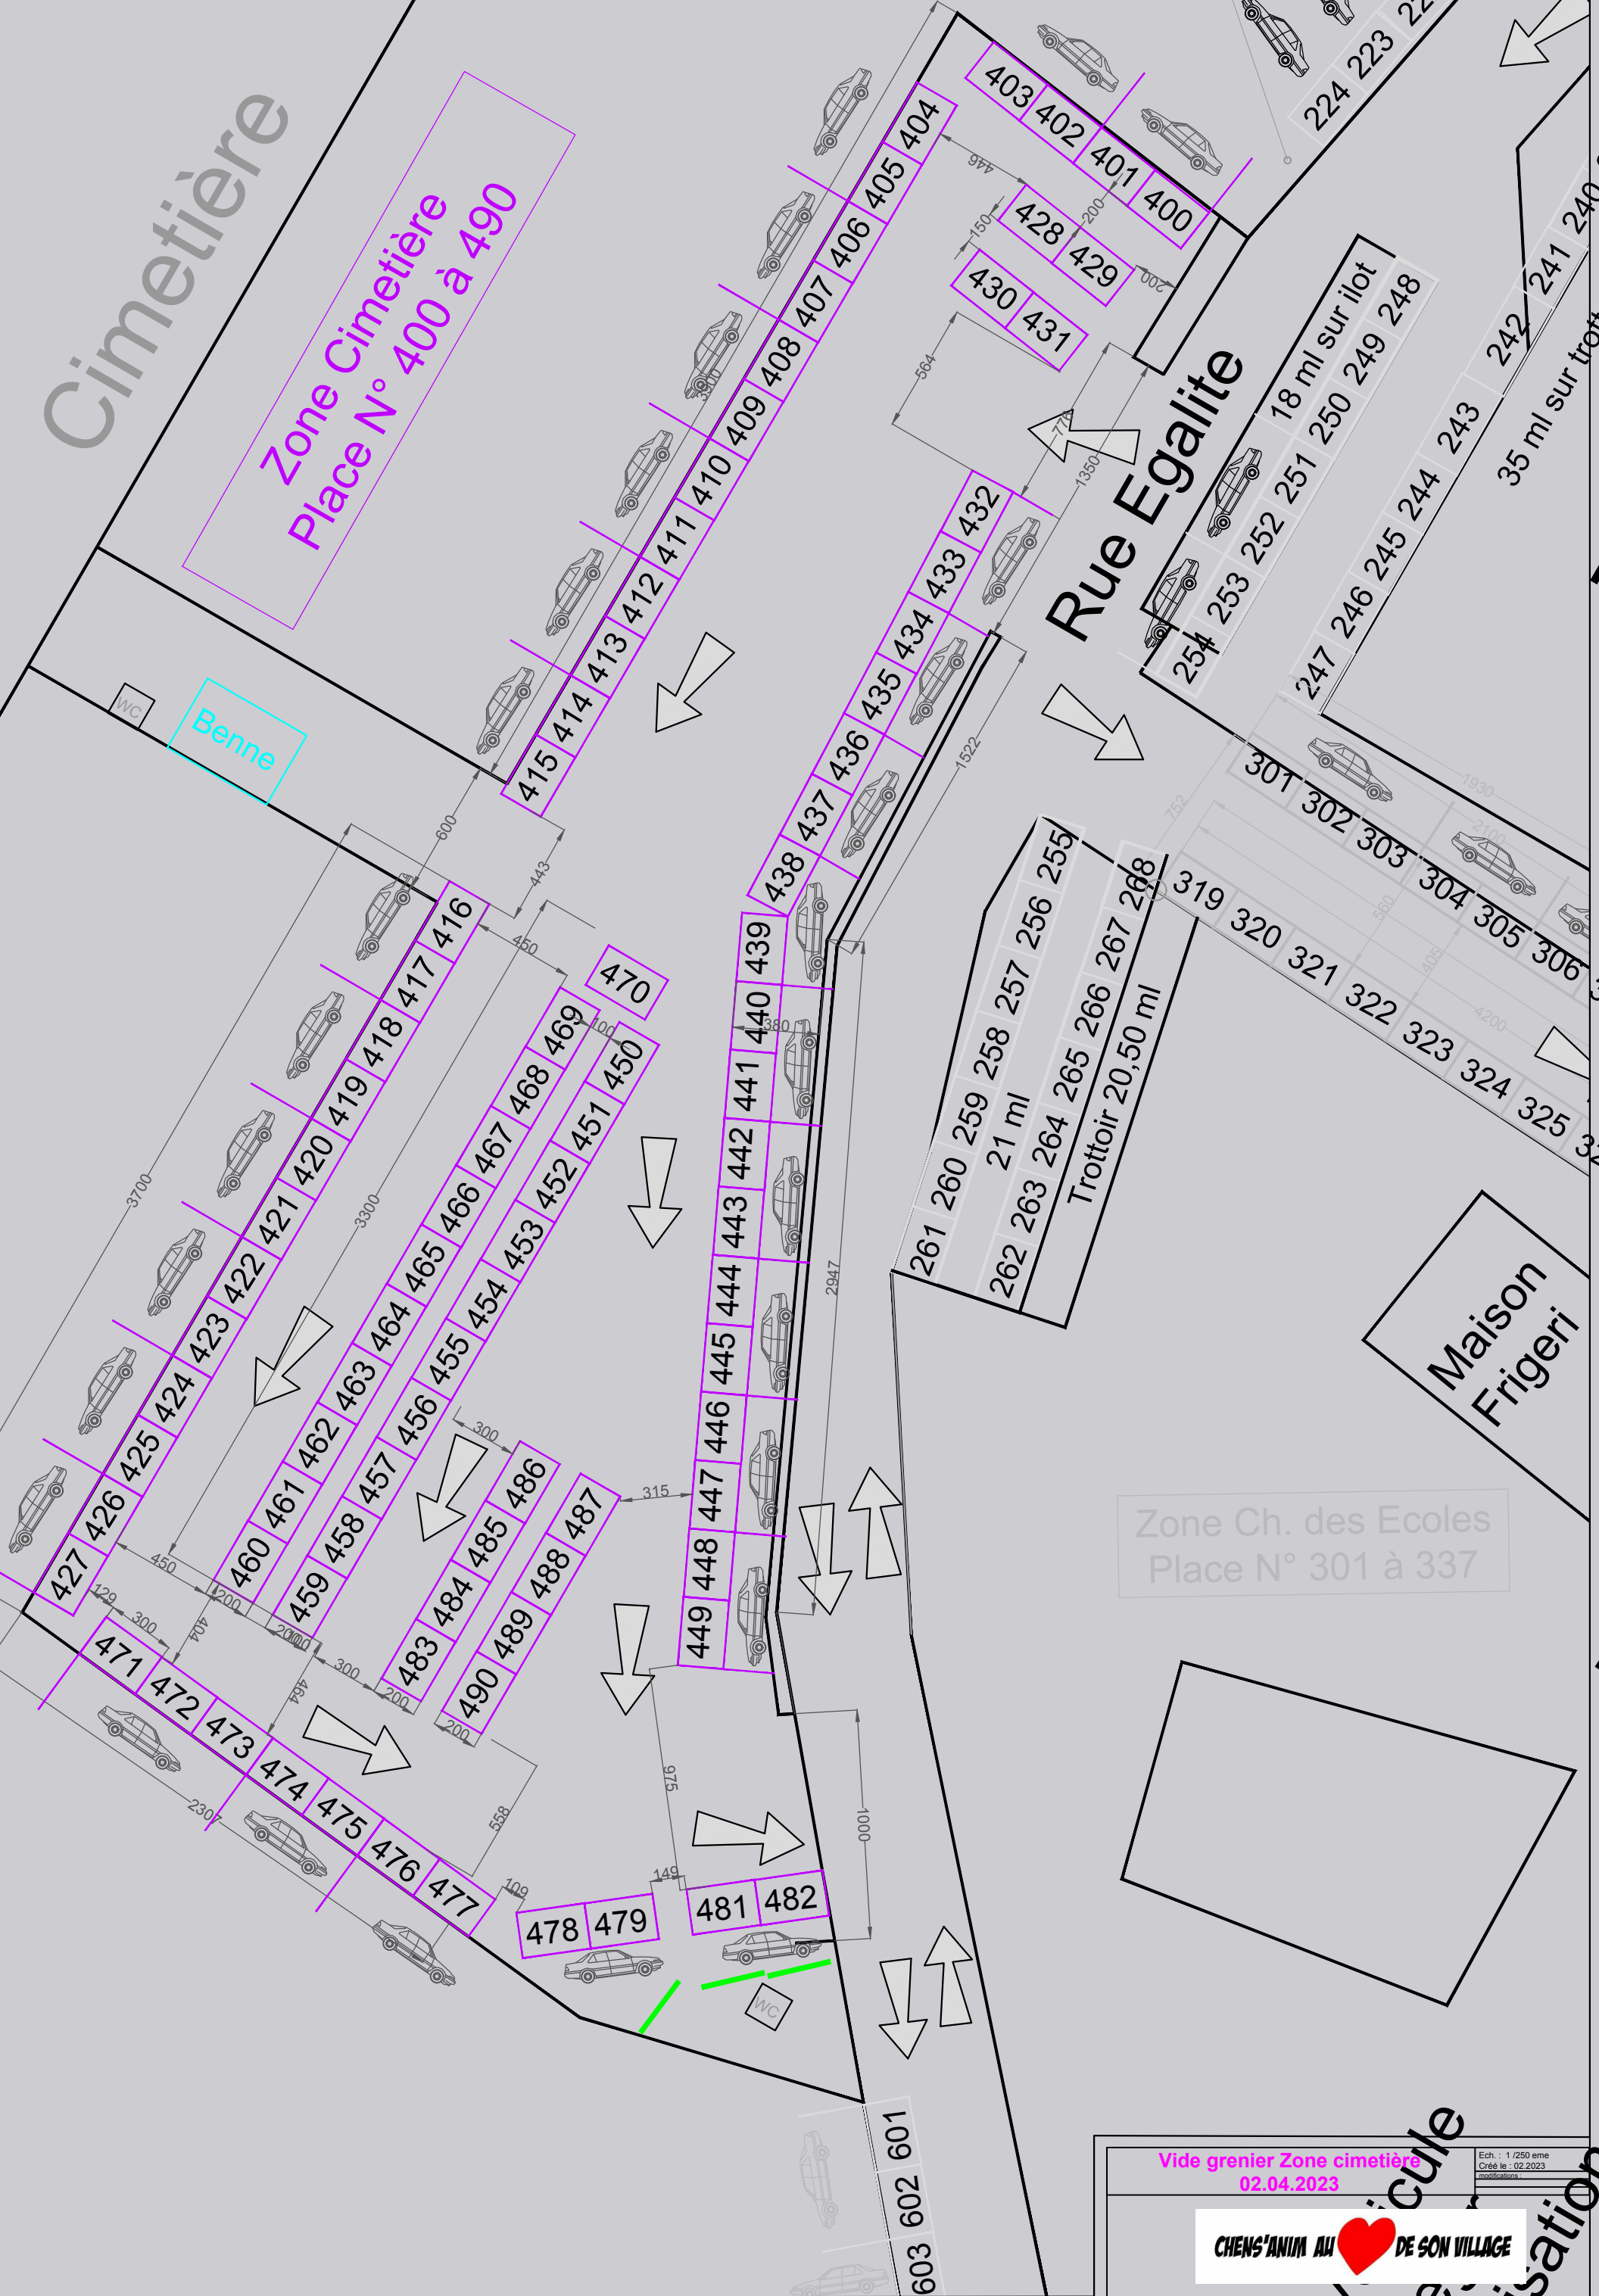

Cimetière

Zone Cimetière
Place N° 400 à 490

Rue Egalite

Maison
Frigeri

Zone Ch. des Ecoles
Place N° 301 à 337

Benne

WC

WC

Vide grenier Zone cimetière
02.04.2023

Ech : 1/250 ème
Créé le : 02.2023

CHENS'ANIM AU  DE SON VILLAGE

Véhicule
le
nisation