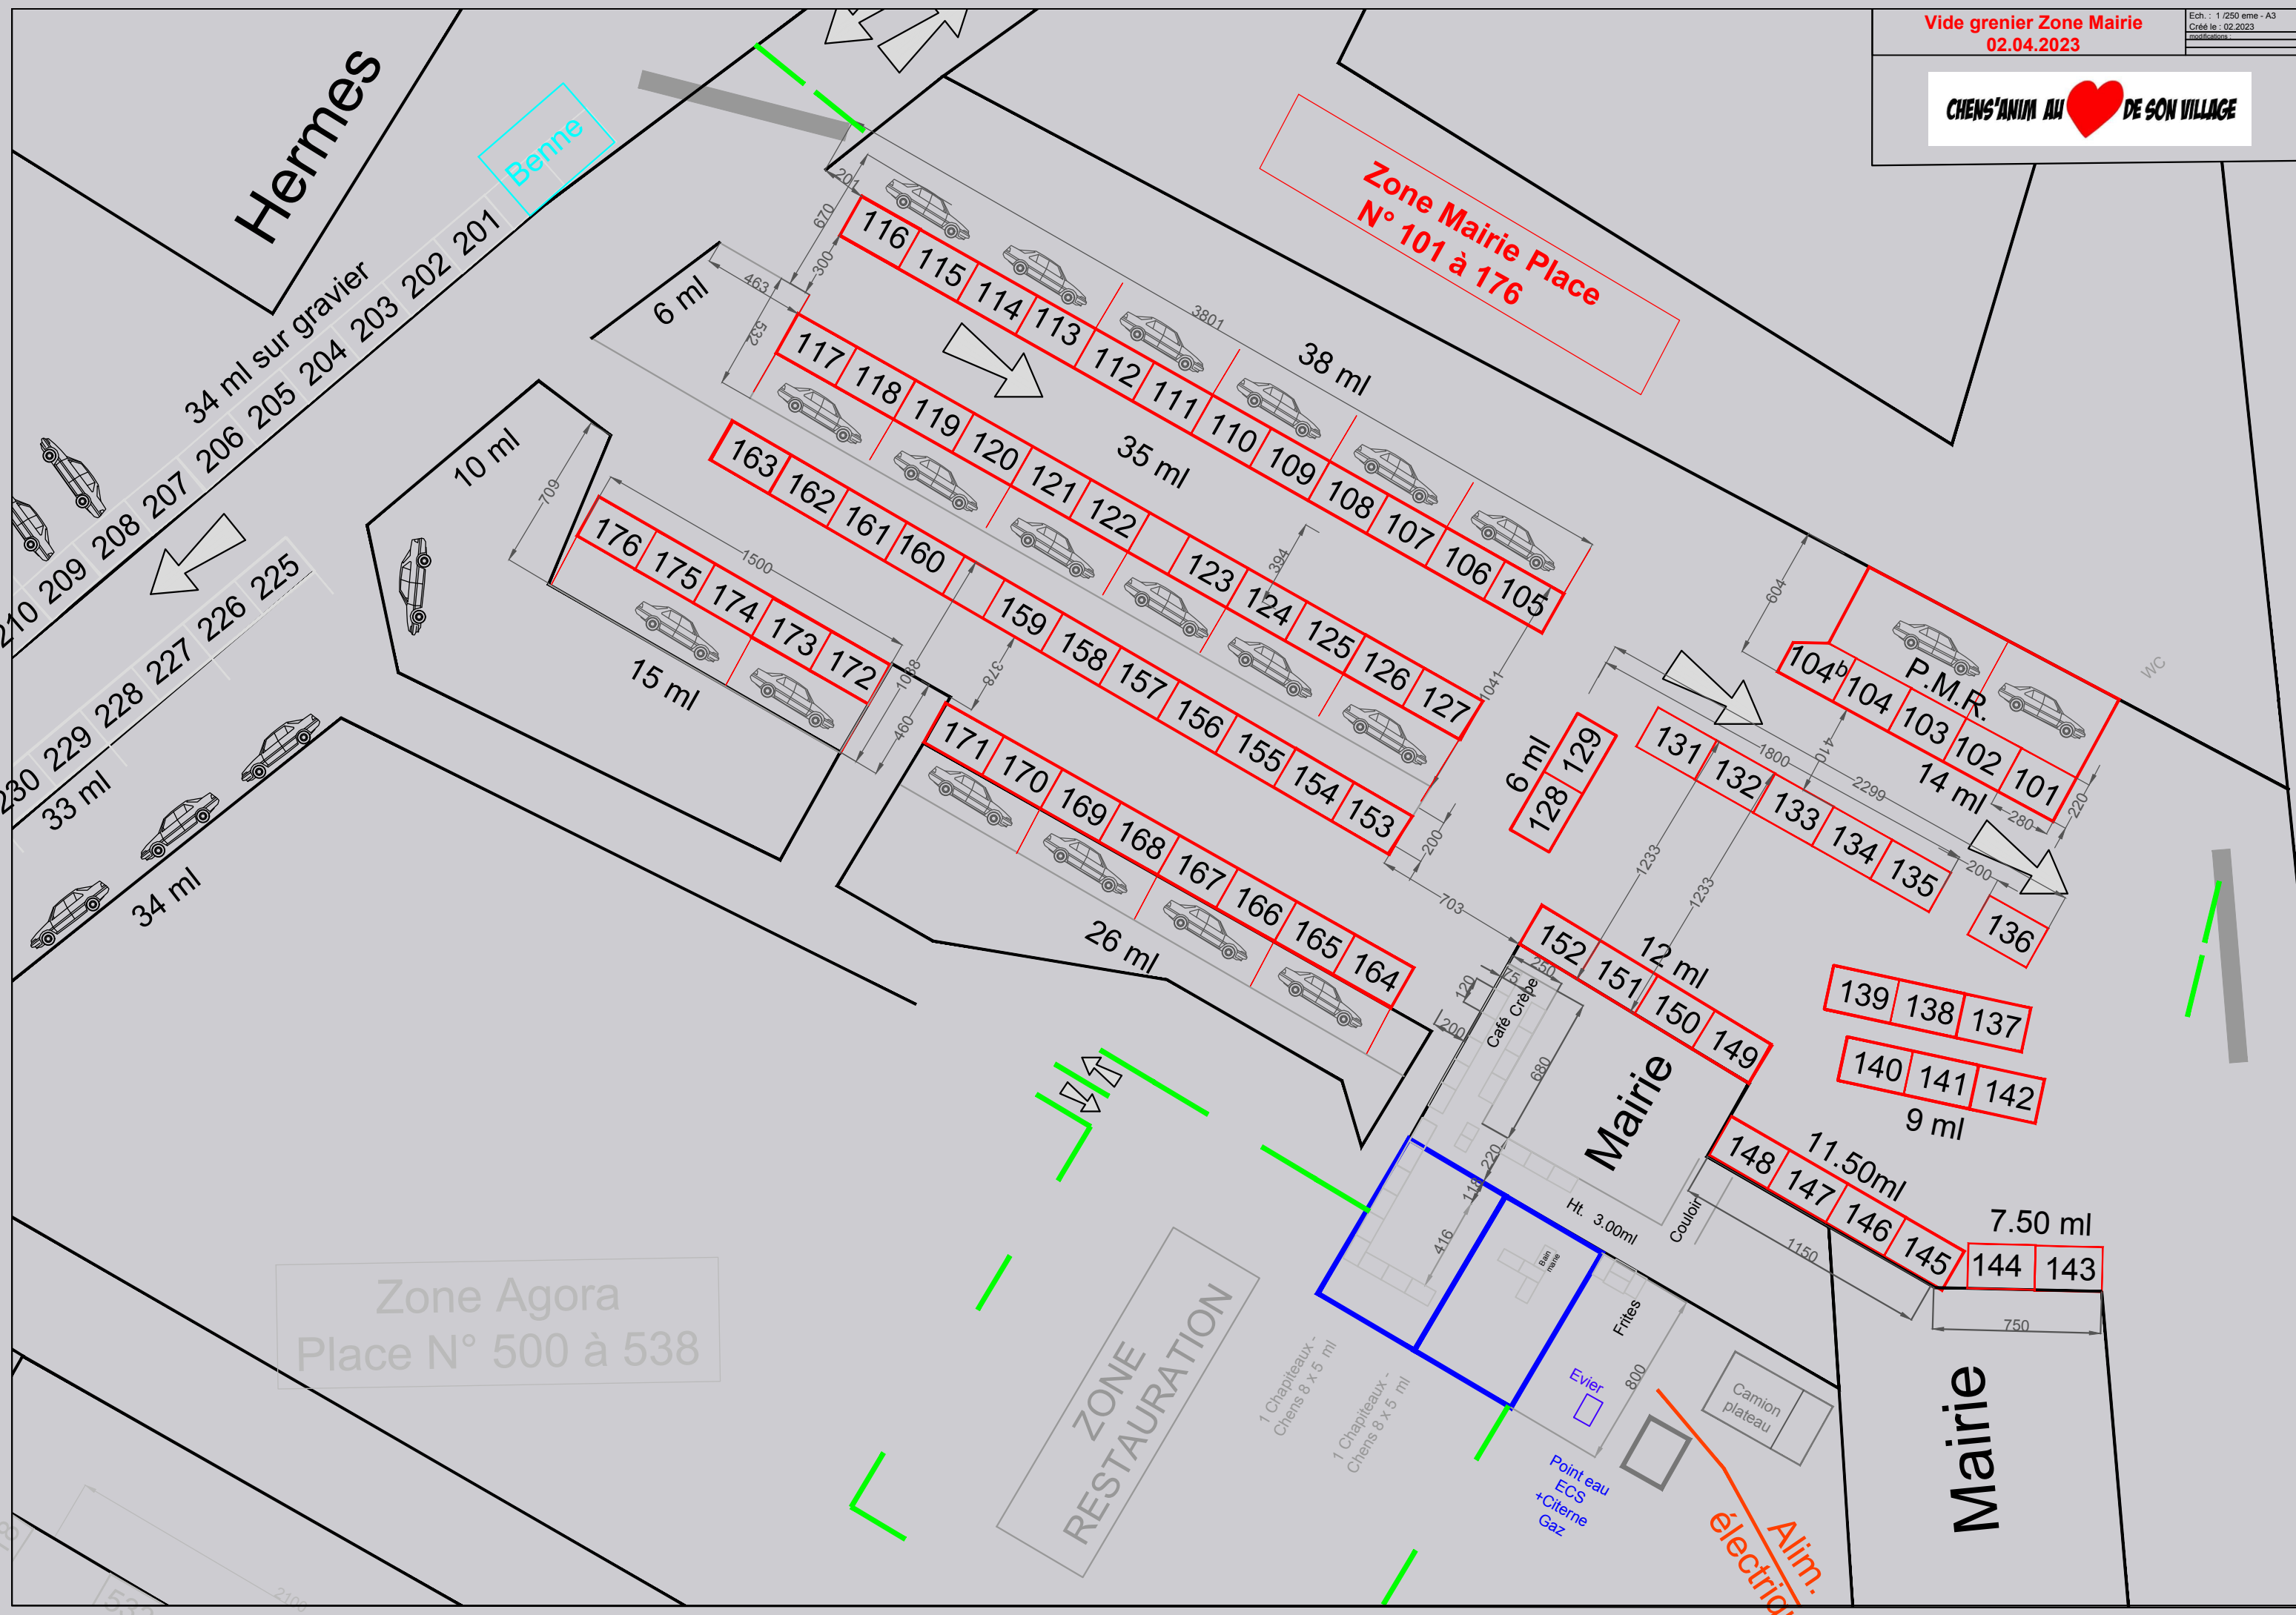

Hermes

Zone Mairie Place
N° 101 à 176

Zone Agora
Place N° 500 à 538

ZONE
RESTAURATION

Mairie

Mairie

1 Chapiteaux -
Chens 8 x 5 ml

1 Chapiteaux -
Chens 8 x 5 ml

Ht. 3.00ml

Frites

Evier

Point eau
ECS
+Citerne
Gaz

Alim.
électrique

Camion
plateau

Couloir

WC

P.M.R.

34 ml sur gravier
210 209 208 207 206 205 204 203 202 201
230 229 228 227 226 225
33 ml
34 ml